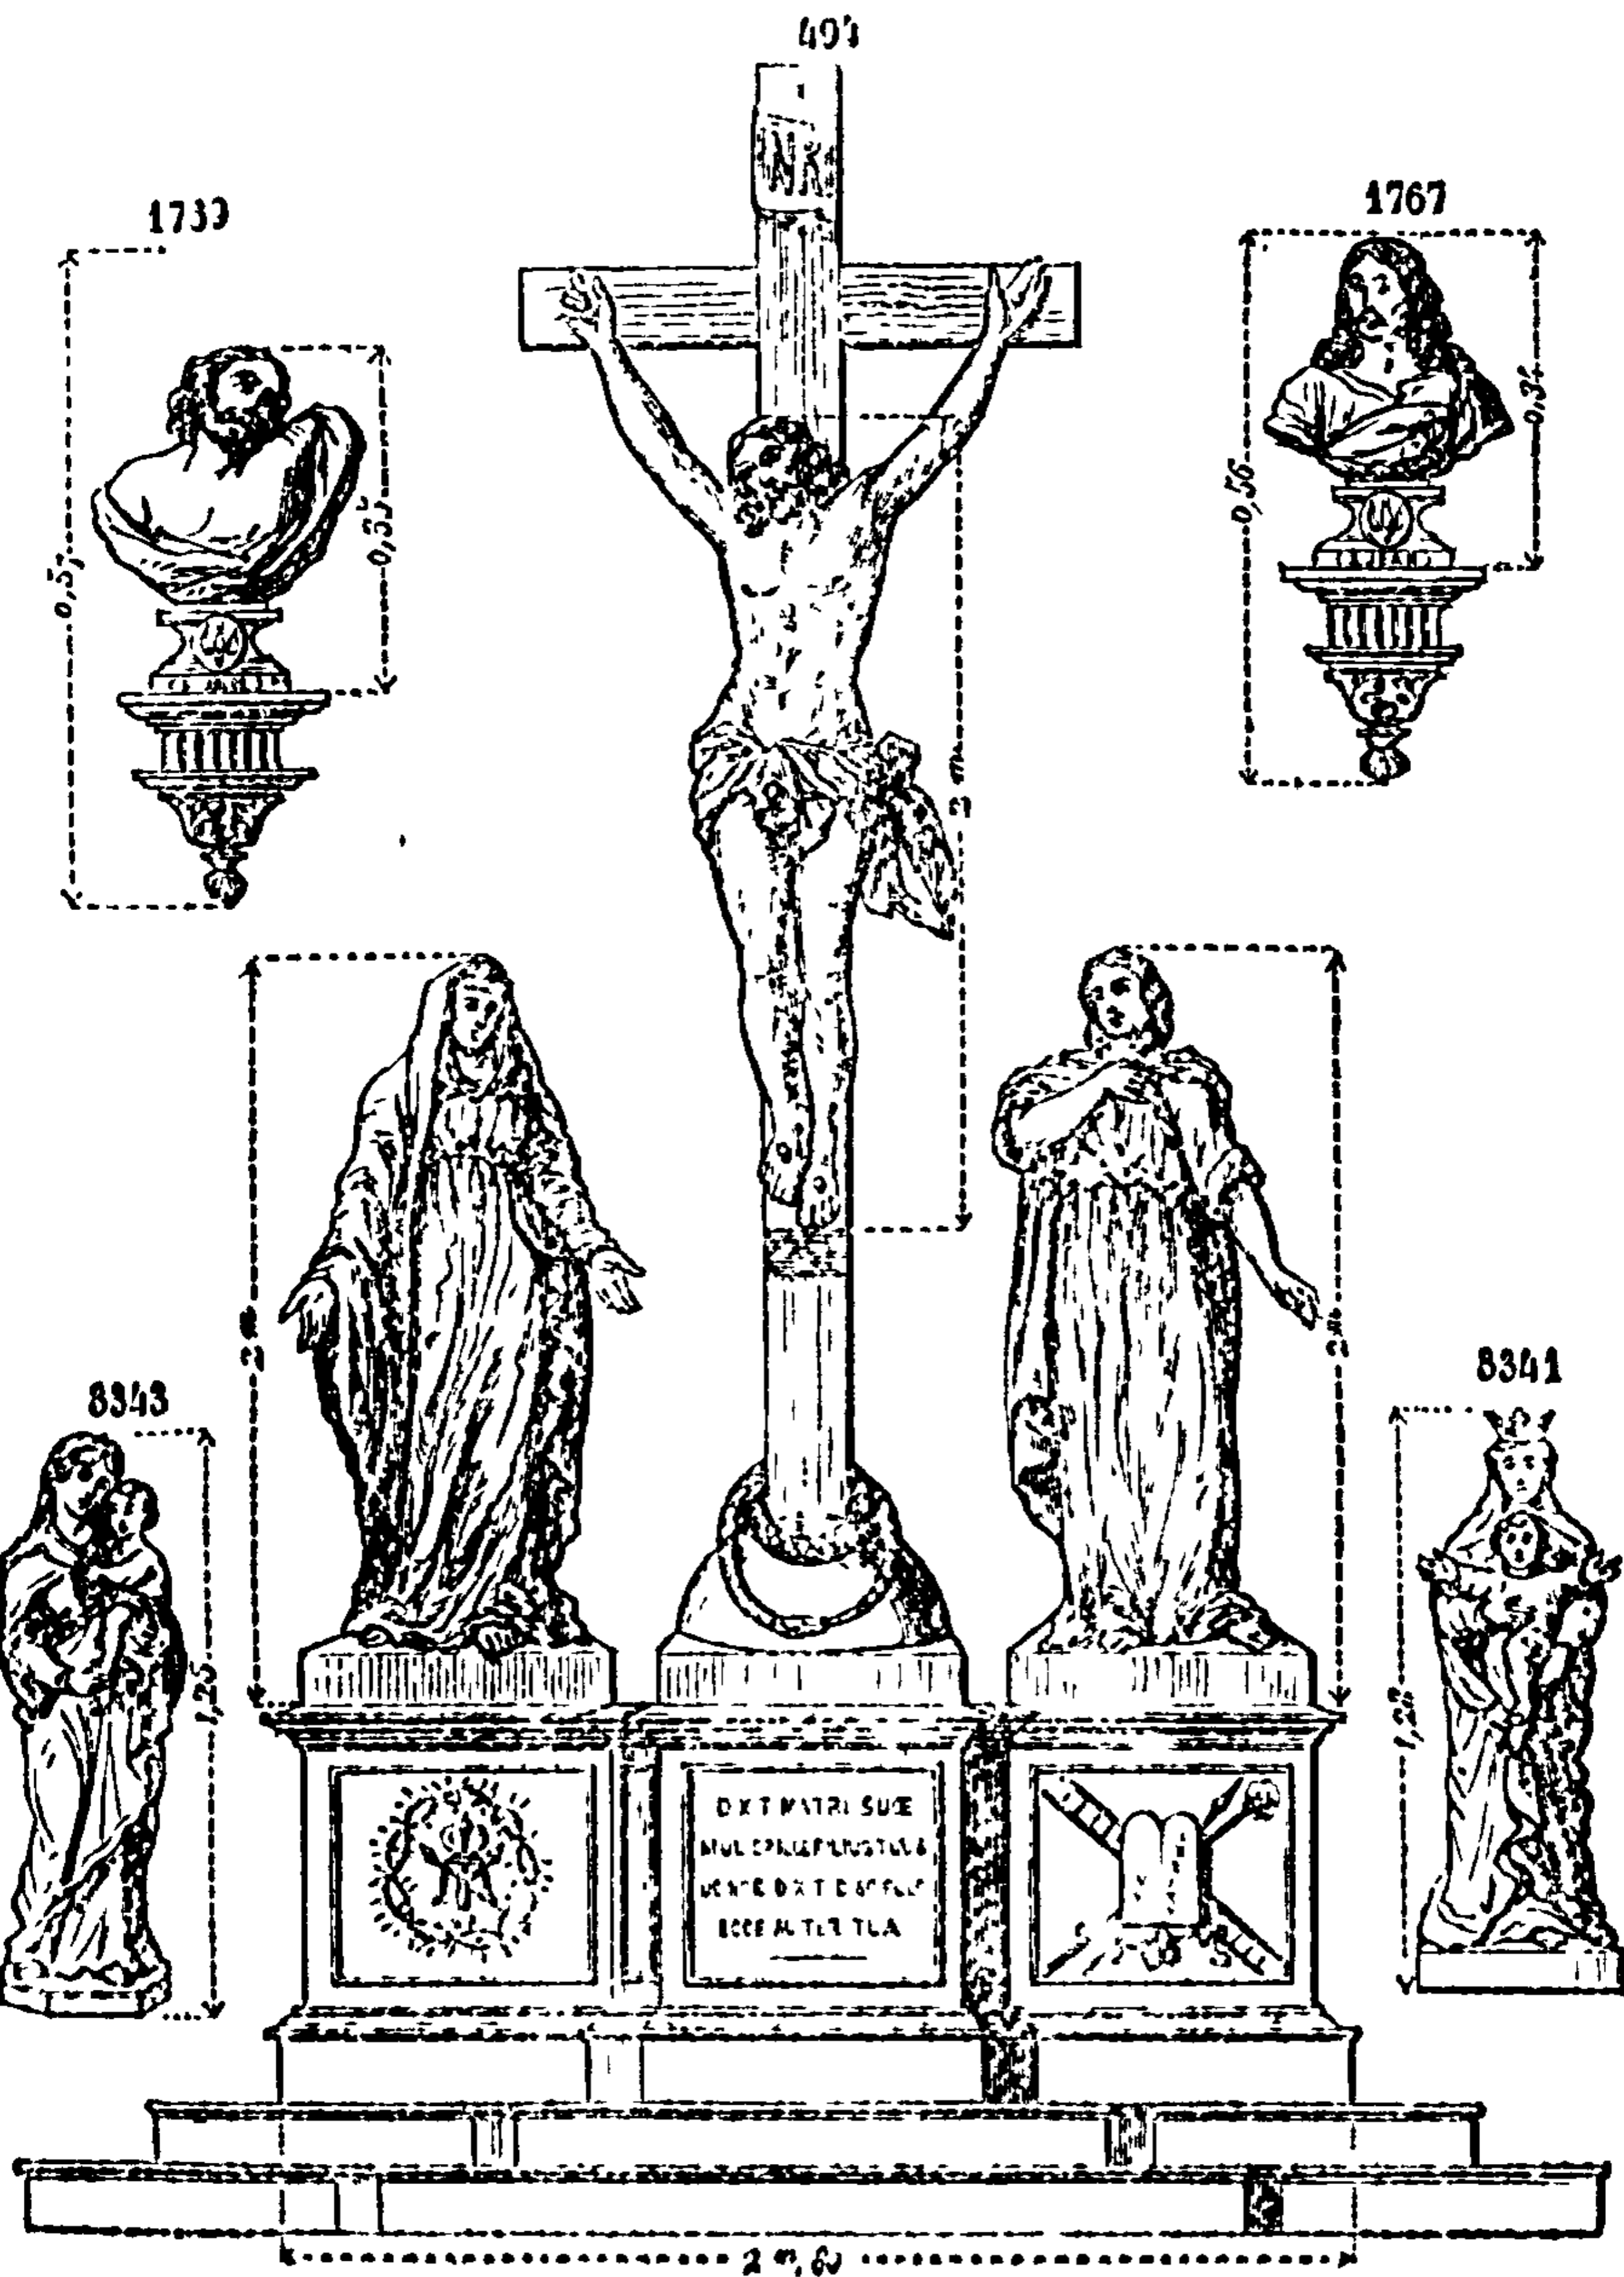

DESFORGES ET FESTUGIÈRE FRÈRES

FONTE DE FER

4, rue du Grand Saint-Michel, à Paris.